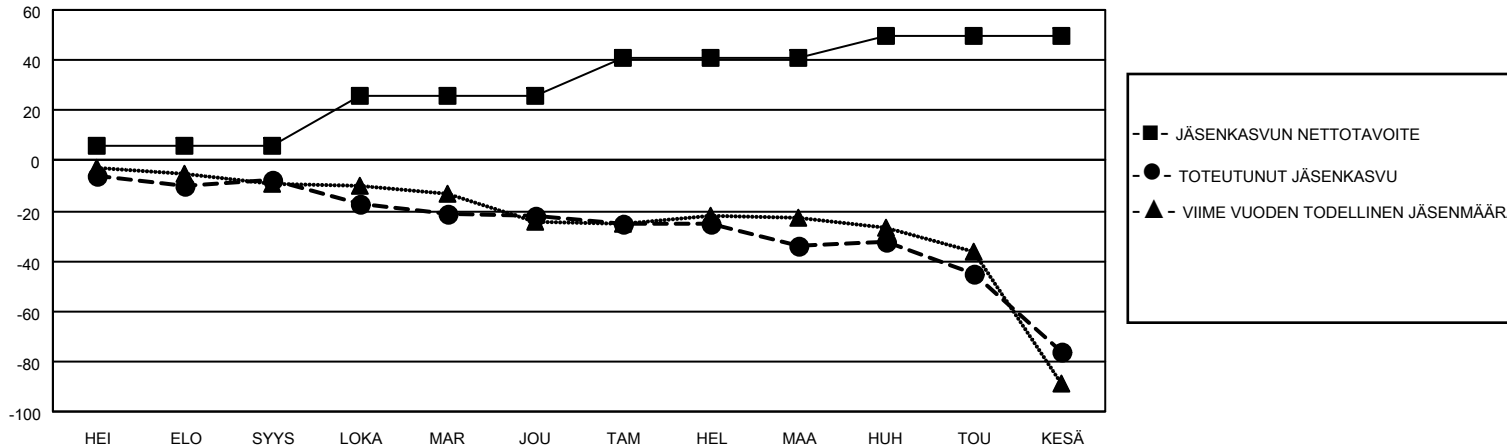

MONTHLY MEMBERSHIP PROGRESS REPORT

SIJAINTI FINLAND

District 107 H

Results as of: 6/30/2021

Klubit				jäsentä			
TULOKSET 2020-2021				TULOKSET 2020-2021			
NELJÄNNES	UUDEN KLUBIN TAVOITE	UUDET KLUBIT	LOPETETUT KLUBIT	NELJÄNNES	JÄSENKASVUN NETTOTAVOITE	TOTEUTUNUT JÄSENKASVU	POISTETUT JÄSENET (mukaan lukien siirrot)
HEI/ELO/SYYS	0	0	0	HEI/ELO/SYYS	6	5	13
LOKA/MAR/JOU	0	0	1	LOKA/MAR/JOU	20	21	32
TAM/HEL/MAA	0	0	0	TAM/HEL/MAA	15	9	18
HUH/TOU/KESÄ	0	0	1	HUH/TOU/KESÄ	9	24	58

TAVOITTEET JA UUDET KLUBIT, KUMULATIIVINEN

TAVOITTEET JA JÄSENET, KUMULATIIVINEN

LAKKAUTETUT KLUBIT: 2

23 CLUBS OF 48 LISÄNNYT YHDEN TAI USEAMMAN UUTTA JÄSENTÄ

SUKUPUOLIJAKAUMA

MIES 920 (85.19%)
NAINEN 160 (14.81%)