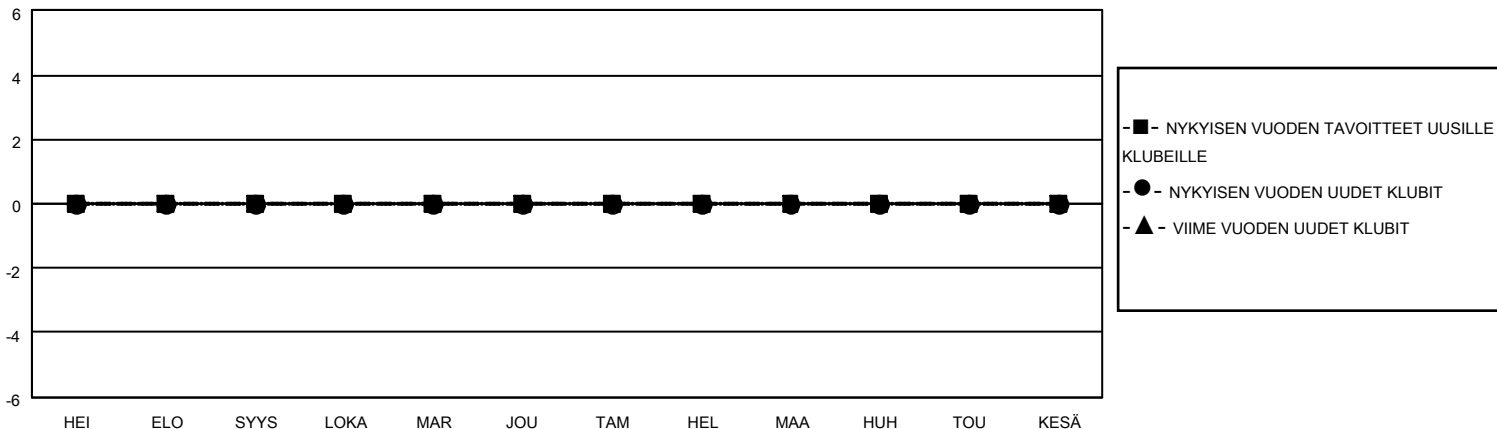

MONTHLY MEMBERSHIP PROGRESS REPORT

SIJAINTI FINLAND

District 107 H

Results as of: 6/30/2021

Klubit				jäsentä			
TULOKSET 2020-2021				TULOKSET 2020-2021			
NELJÄNNES	UUDEN KLUBIN TAVOITE	UUDET KLUBIT	LOPETETUT KLUBIT	NELJÄNNES	JÄSENKASVUN NETTOTAVOITE	TOTEUTUNUT JÄSENKASVU	POISTETUT JÄSENET (mukaan lukien siirrot)
HEI/ELO/SYYS	0	0	0	HEI/ELO/SYYS	6	5	13
LOKA/MAR/JOU	0	0	1	LOKA/MAR/JOU	20	21	32
TAM/HEL/MAA	0	0	0	TAM/HEL/MAA	15	9	18
HUH/TOU/KESÄ	0	0	1	HUH/TOU/KESÄ	9	24	58

TAVOITTEET JA UUDET KLUBIT, KUMULATIIVINEN

TAVOITTEET JA JÄSENET, KUMULATIIVINEN

LAKKAUTETUT KLUBIT: 2

23 CLUBS OF 48 LISÄNNYT YHDEN TAI USEAMMAN UUTTA JÄSENTÄ

SUKUPUOLIJAKAUMA

MIES 920 (85.19%)
NAINEN 160 (14.81%)